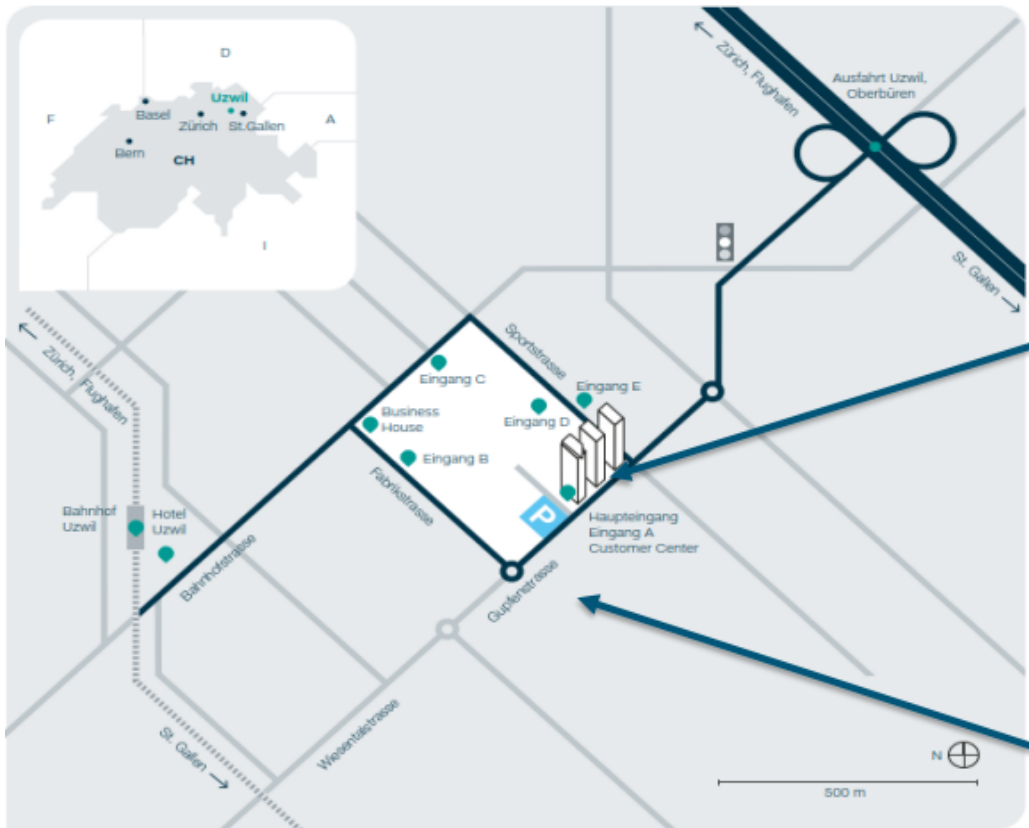

EVENT LOCATION

Bühler AG

Building A, Room Auditorium (7th Floor)

9240 Uzwil

Google Maps: <https://maps.app.goo.gl/2VSLPfdtrJWjxYoE8>

Eingang Besucher

Parkplatz, Bühler AG

Mit dem Auto
Autobahn A1 – Ausfahrt Uzwil, Oberbüren – Richtung Uzwil. Bei der Ampel geradeaus in Richtung Oberuzwil bis zu den drei Hochhäusern. Hier befinden sich der Haupteingang und das Customer Center.

Mit dem Zug
An der Station Uzwil aussteigen und die Unterführung in Richtung Hotel Uzwil benutzen. Weiter geradeaus auf der Bahnhofstrasse bis zur Fabrikstrasse und dann rechts abbiegen. Weiter bis zum Kreisverkehr und dann links abbiegen auf die Gupfenstrasse bis sie den Haupteingang erreichen. Der Fussweg braucht ca. 15 Minuten. Alternativ können Sie vom Bahnhof auch den Bus bis zur Gupfenstrasse nehmen. Die Busfahrt braucht ca. 3 Minuten.

Bühler Haupteingang vorbeifahren und bis zum nächsten Kreisverkehr die dritte Ausfahrt nehmen in Richtung Parkplatz Bühler.

Bühler AG
CH-9240 Uzwil, Schweiz
buhler.uzwil@buhlergroup.com
www.buhlergroup.com

T +41 71 955 11 11
F +41 71 955 33 79

HOW TO GET THERE:

Public Transport

From ZH, Bern: IC1, IR 13 (direction St. Gallen) to Uzwil. 10min walk from train station

From Bern: IC1 (direction St. Gallen) to Uzwil. 10 min walk from train station.

By car

Parking slots available in front of Bühler main entrance. 5 min walk