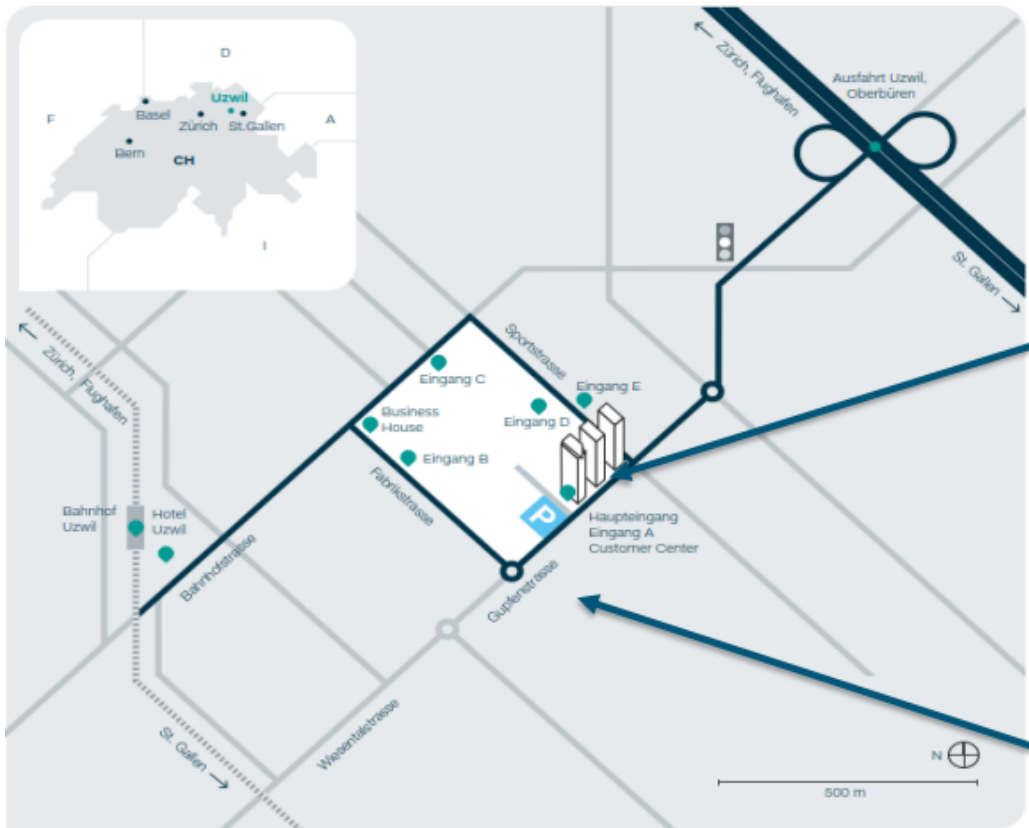

16:30 Uhr Wrap-up Jan Biehl, Swiss Food Research

16:45 Uhr Tour Insect Technology and Protein Application Center Javier Arteché Landi, Bühler AG

17:30 Uhr **Apero & Networking**

EVENT LOCATION

Bühler AG

Building A, Room Auditorium (7th Floor)

9240 Uzwil

Google Maps: <https://maps.app.goo.gl/2VSLPfdtrJWjxYoE8>

Eingang Besucher

Parkplatz, Bühler AG

Mit dem Auto
Autobahn A1 – Ausfahrt Uzwil, Oberbüren – Richtung Uzwil. Bei der Ampel geradeaus in Richtung Oberuzwil bis zu den drei Hochhäusern. Hier befinden sich der Haupteingang und das Customer Center.

Mit dem Zug
An der Station Uzwil aussteigen und die Unterführung in Richtung Hotel Uzwil benutzen. Weiter geradeaus auf der Bahnhofstrasse bis zur Fabrikstrasse und dann rechts abbiegen. Weiter bis zum Kreisverkehr und dann links abbiegen auf die Gupfenstrasse bis sie den Haupteingang erreichen. Der Fussweg braucht ca. 15 Minuten. Alternativ können Sie vom Bahnhof auch den Bus bis zur Gupfenstrasse nehmen. Die Busfahrt braucht ca. 3 Minuten.

By car

Parking slots available in front of Bühler main entrance. 5 min walk